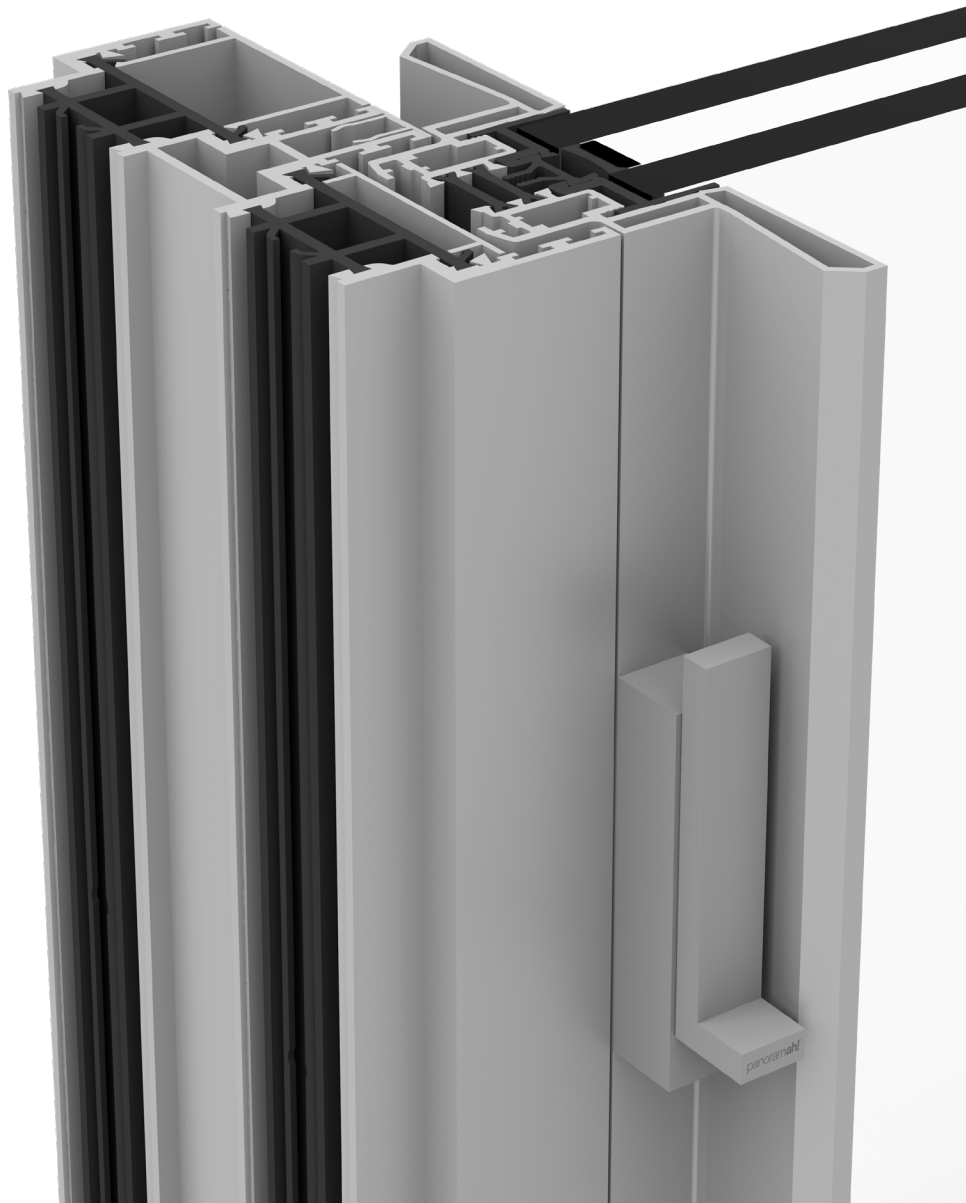

Systems such as locking monitors (magnetic contacts), linear actuators, opening and securing cells or code switches complete **panoramah!** range of security accessories and offer enhanced safety.

L handle with minimalist key cylinder incorporated (optional). This handle is personalized with **panoramah!**'s logo.

poignées et dispositifs de blocage

Le système de verrouillage multipoints offre une résistance à l'effraction et est homologué en fonction de la protection anti-effraction jusqu'à la classe RC4 / WK4. Pour plus de sécurité, le système peut être équipé d'une surveillance d'ouverture et d'un verrouillage intégré et connecté à des systèmes de surveillance externes standards.

Selon les configurations du système, des motorisations électriques et des serrures dissimulées peuvent être utilisées pour augmenter le confort de fonctionnement. Des options de verrouillage automatique (télécommande, adaptation domotique et électromagnétique) et manuel sont disponibles. Des systèmes tels que des moniteurs de verrouillage (contacts magnétiques), des actionneurs linéaires, des cellules d'ouverture et de sécurité ou des commutateurs de code complètent la gamme d'accessoires de sécurité **panoramah!** et offrent une sécurité inégalée.

Poignée en L avec cylindre à clé minimaliste incorporé (en option). Cette poignée est personnalisée avec le logo de **panoramah!**